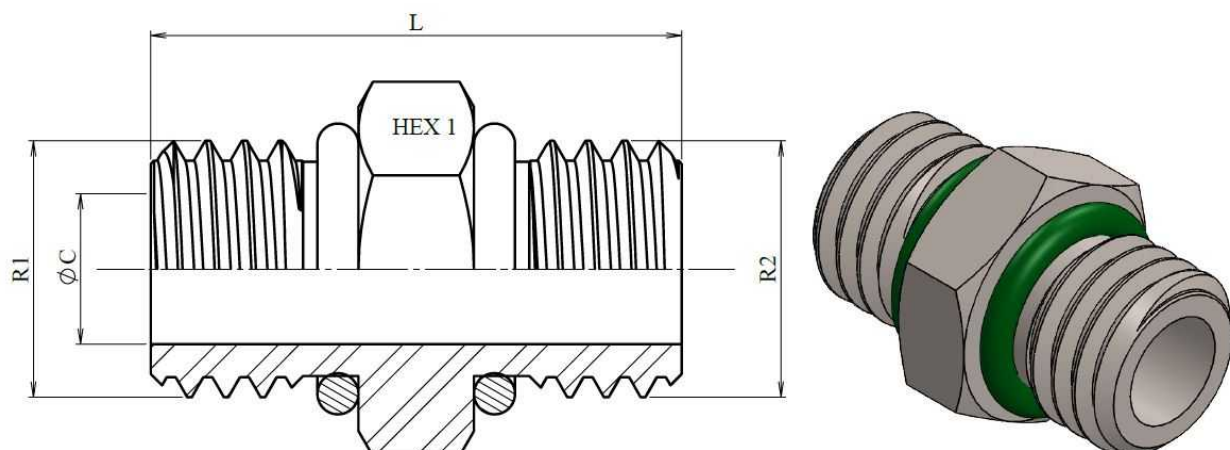

Adaptadores O'Ring Boss

Uniones rectas macho

Adaptador macho - macho O'Ring Boss

Artículo	ØD1	ØD2	R1	R2	L	ØC	HEX 1
ZS64640606	6	1/4"	7/16"-20h UNF	7/16"-20h UNF	23	6,5	14
ZS64640808	8	5/16"	1/2"-20h UNF	1/2"-20h UNF	24,5	7,5	17
ZS64641010	10	3/8"	9/16"-18h UNF	9/16"-18h UNF	26,5	7,5	17
ZS64641212	12	1/2"	3/4"-16h UNF	3/4"-16h UNF	32	10	22
ZS64641616	14-15-16	5/8"	7/8"-14h UNF	7/8"-14h UNF	34	12,3	24
ZS64642020	18-20	3/4"	1"1/16-12h UN	1"1/16-12h UN	44,5	15,5	32
ZS64642525	25	1"	1"5/16-12h UN	1"5/16-12h UN	57	21,5	36